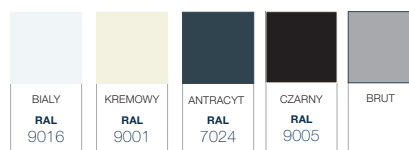

SZCZEGÓŁY

Kolory	Biały struktura (RAL9016) / Kremowy (RAL9001) / Antracyt struktura (RAL7024) / Czarny struktura (RAL9005) / Brut
Szerokość szyb (mm)*	640 / 820 / 980
Grubość szyby (mm)	10
Liczba szyn prowadzących	2/3/4/5/6 szyn prowadzących
Wysokość montażu (mm)*	2000 / 2100 / 2200 / 2300 / 2400 / 2500