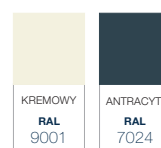

ZADASZENIE TARASU NEBBIOLO

Smukły, elegancki i niedrogi

Model Nebbiolo to baldachim o ponadczasowym i smukłym wyglądzie. Jest również stabilniejszy niż zwykle w tej niedrogiej kategorii. Krokwie pośrednie są wyposażone w aluminiowe listwy górne zamiast pasków gumowych, dzięki czemu dach jest bardzo stabilny. Tym samym model Deponti Nebbiolo charakteryzuje się jakością. Krótko mówiąc: Nebbiolo ma elegancki i smukły wygląd i przyciąga wzrok w swoim przedziale cenowym!

Nebbiolo

Zadaszenie Nebbiolo ma ponadczasowy wygląd oraz trwałą i wysokiej jakości materiał.

Ten aluminiowy daszek jest standardowo dostępny w szerokościach 4, 5 lub 6 m. Model Nebbiolo jest dostępny w kolorach kremowo-białym i antracytowo-szarym i posiada pokrycie dachowe z poliwęglanu; wysokiej jakości, trwały materiał o ponadczasowym wyglądzie. Poliwęglan jest dostępny w kolorach przezroczystym, ultra-przezroczystym, opal i Solar Control.

SZCZEGÓŁY

Kolory	Kremowy (RAL9001) / Antracyt struktura (RAL7024)
Rynna	Półkolisty
Stupki	Kwadratowe
Pokrycie dachowe	Poliwęglanu (opal / przezroczyste / ultra-przejrzyste / Solar Control)
Szerokość (mm)	4045 / 5045 / 6045
Głębokość (mm)	2500 / 3000 / 3500