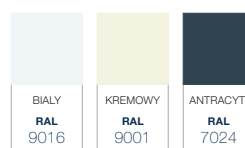

Giallo

Model Giallo jest wyjątkowo stabilny i dlatego może stać na szerokości do 6 m na zaledwie dwóch słupkach!

Masywny i prosty wygląd tego aluminiowego zadaszenia stanowi solidne, ale stylowe powiększenie Twojego domu. Zadaszenie tarasu Deponti Giallo dostępne jest w kolorze białym, kremowym i antracytowym. Pokrycie dachowe jest standardowo wykonane z poliwęglanu, dzięki czemu można wybierać spośród różnych wersji poliwęglanu zgodnie z własnymi życzeniami. Możliwe jest także pokrycie Szklęm VSG.

SZCZEGÓŁY

Kolory	Biały struktura (RAL9016) / Kremowy (RAL9001) / Antracyt struktura (RAL7024)
Rynna	Prosto
Słupki	Prostokątne
Pokrycie dachowe	Poliwęglanu (opal / przezroczyste / ultra-przejryste / Solar Control)
Szerokość (mm)	4060 / 5060 / 6060 / 7060 lub jego wielokrotność
Głębokość (mm)	2500 / 3000 / 3500 / 4000 / 6000